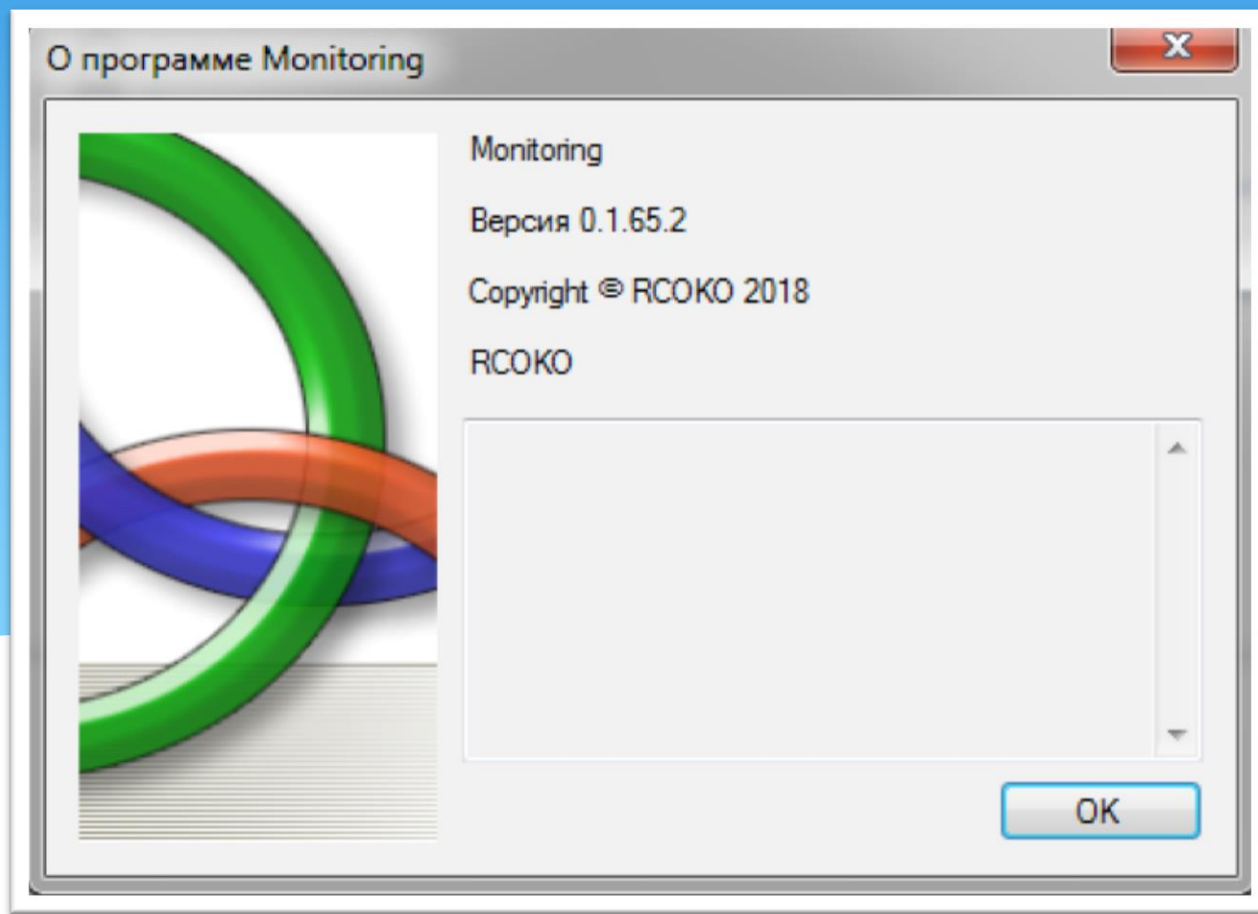

Мониторинг интернет соединения для образовательных учреждений

Архив с ПО

* Скачиваем по ссылке:

<https://drive.google.com/open?id=11TQnqlljsJKXHKNB S2KxNdbOc9HVATGQ>

Запуск ПО Monitoring

- * Распаковываем архив в удобное для работы место
- * Запускаем ПО Monitoring

Измерение скорости интернет соединения и отправка скриншота на сервер

The screenshot shows the Speedtest website interface. A red box highlights the central 'GO' button, with a red arrow pointing to it and the number '1'. Below the button, the text 'Rostelecom Gorno-altaisk' is visible. Below the main content area, the text 'Указываем логин и пароль' is present, with a red arrow pointing to the 'Login' and 'Password' input fields, which are also highlighted with a red box. The number '2' is placed above this arrow. At the bottom right, there is a 'Скриншот' button. The window title is 'Мониторинг скорости' and the menu includes 'Файл' and 'О программе'.