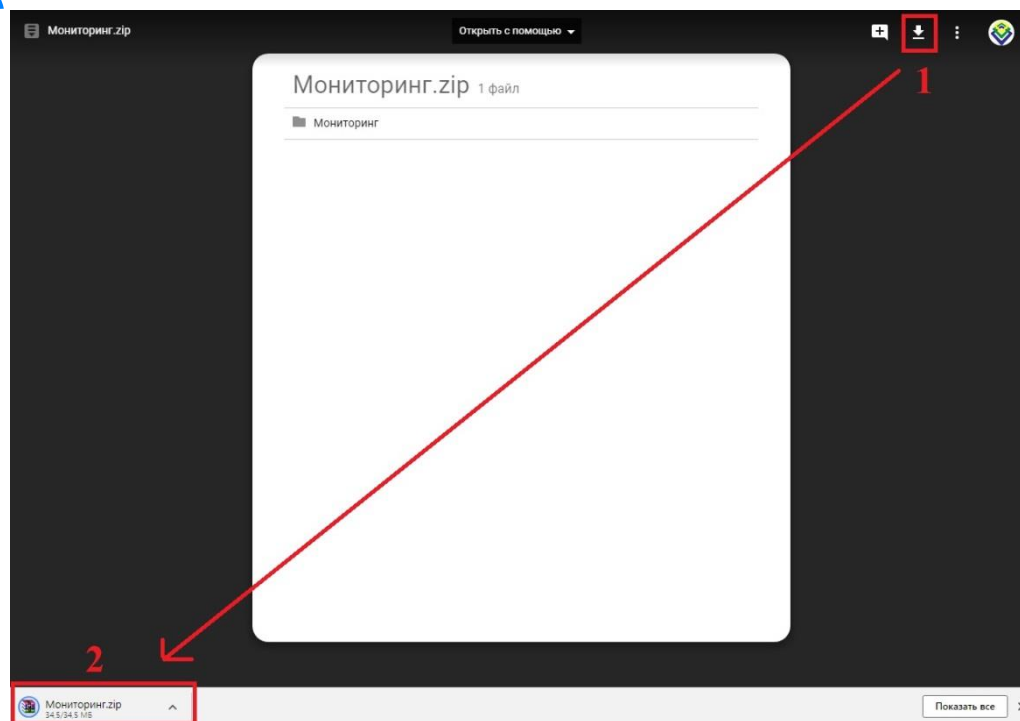

Мониторинг интернет соединения для образовательных учреждений

Архив с ПО

* Скачиваем по ссылке:

<https://drive.google.com/open?id=11TQnqlljsJKXHKNB S2KxNdbOc9HVATGQ>

Запуск ПО Monitoring

- * Распаковываем архив в удобное для работы место
- * Запускаем ПО Monitoring

Измерение скорости интернет соединения и отправка скриншота на сервер

The screenshot shows the Speedtest website interface. A red box highlights the central 'GO' button, with a red arrow pointing to it and the number '1'. Below the button, the text 'Rostelecom Gorno-altaisk' is visible. Below the main content area, the text 'Указываем логин и пароль' is present, with a red arrow pointing to the 'Login' and 'Password' input fields, which are also highlighted with a red box. The number '2' is placed above this arrow. At the bottom right, there is a 'Скриншот' button. The window title is 'Мониторинг скорости' and the menu includes 'Файл' and 'О программе'.